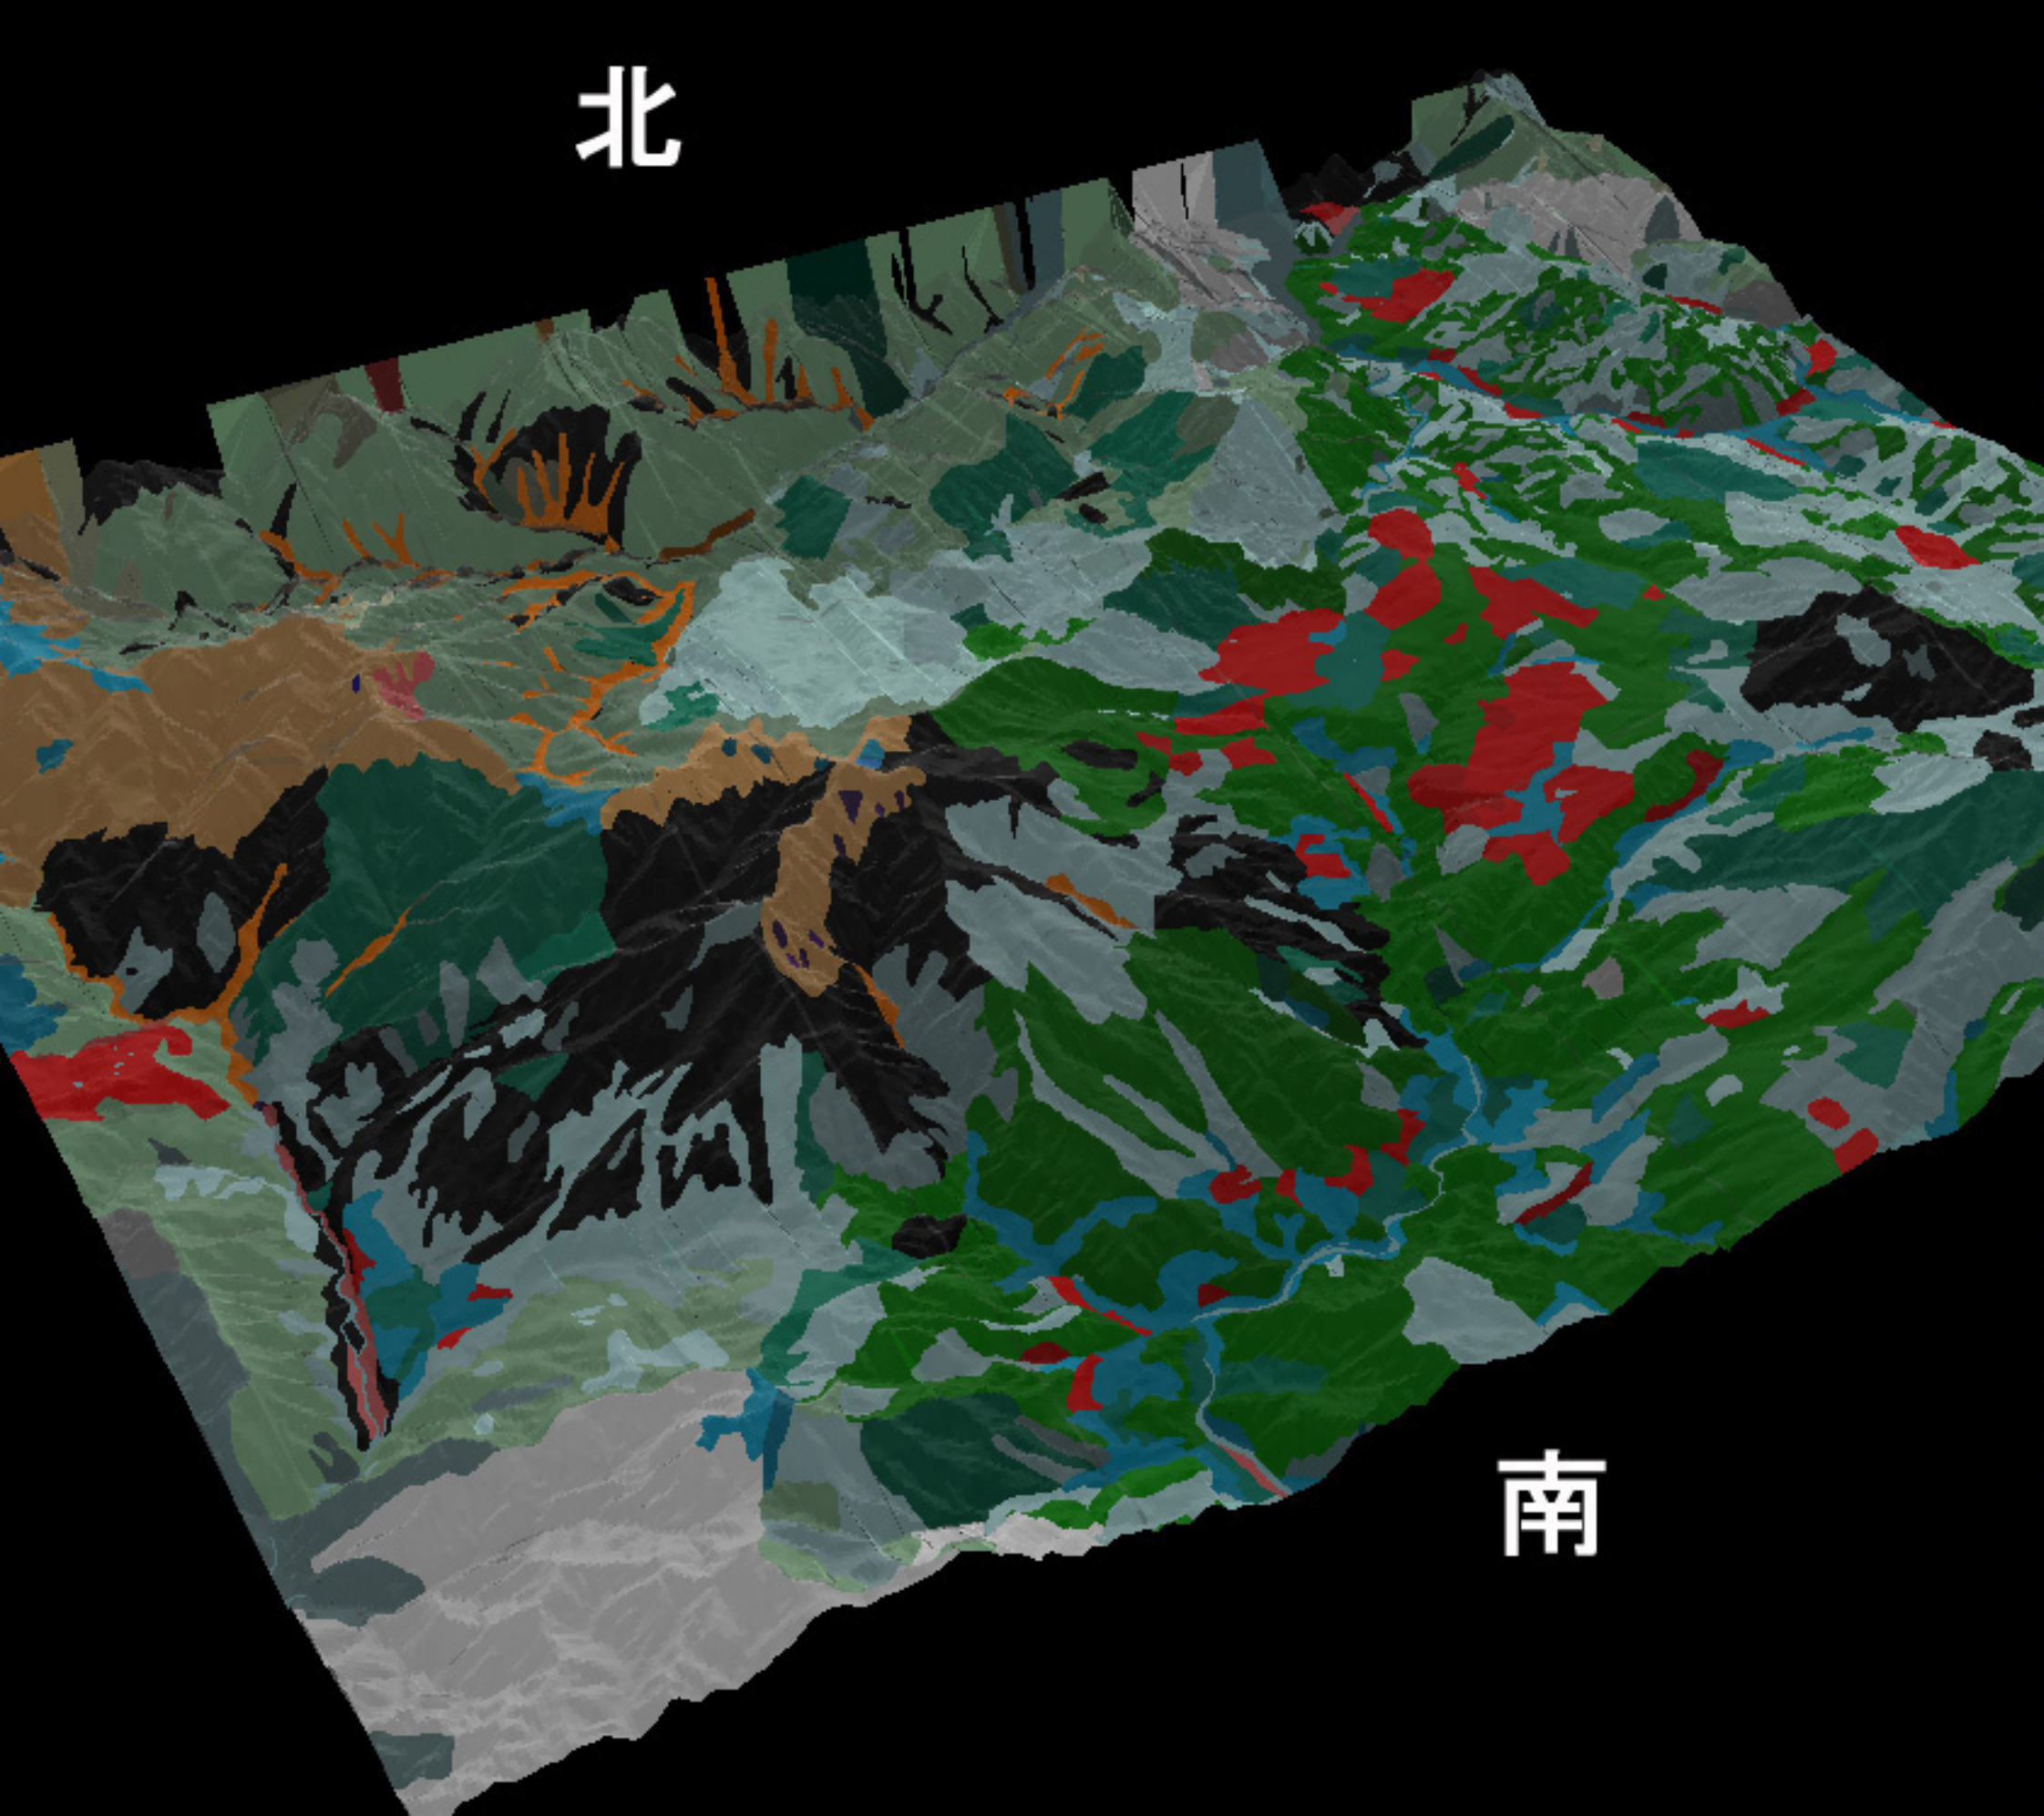

北

凡例

- 1002 高山低木群落
- 1004 ハイマツ-コケモモ群落
- 1010 イタドリ-コメスキ群落
- 1017 雷田草原
- 2007 オオシラビソ群落
- 2014 コメツガ群落
- 2016 ササ-ダケカンバ群落
- 2017 ダケカンバ-ササ群落
- 2026 キャラボク群落
- 2031 ササ自然草原
- 3004 チシマザサ群落
- 3005 クマイザサ群落
- 4002 チシマザサ-ブナ群落
- 4004 ブナ-チシマザサ群落
- 4006 ヒメアオキ-ブナ群落
- 4011 スズタケ-ブナ群落
- 4013 ブナ-スズタケ群落
- 4017 ブナ-ミヤコザサ群落
- 4024 イヌブナ群落
- 4044 アスナロ群落
- 4046 ヒノキ群落
- 4050 クロベ-ヒメコマツ群落
- 4057 アカマツ群落
- 4060 ジュウモンジシダ-サワグルミ群落
- 4061 サワグルミ-ジュウモンジシダ群落
- 4086 ハンノキ-ヤチダモ群落
- 4093 自然低木群落
- 4103 ヤシヤブシ群落
- 4132 ミズナラ-リョウブ群落
- 5002 ブナ-ミズナラ群落
- 5009 クリ-ミズナラ群落
- 5018 カシミザクラ-コナラ群落
- 5020 アカシデ-イヌシデ群落
- 5027 シラカンバ群落
- 5032 アカマツ群落
- 5035 ニシキウツギ-ノリウツギ群落
- 5042 ササ草原
- 5044 ミヤコザサ群落
- 5045 チシマザサ-クマイザサ群落
- 5049 ススキ群落
- 5066 伐跡群落
- 5067 伐採跡群落
- 6002 モミ-シキミ群落
- 6131 アカマツ群落
- 6144 河辺ヤナキ低木群落
- 7002 コナラ群落
- 7012 コナラ-クリ群落
- 7036 伐跡群落
- 7054 ススキ群落
- 7061 アズマネザサ-ススキ群落
- 7072 路傍雑草群落
- 7073 ミノボロスゲ-オオバコ群落
- 7081 アカマツ群落
- 7084 ヤマトツジ-アカマツ群落
- 7085 アカマツ-ヤマトツジ群落
- 8008 ヨシクラス
- 9002 常緑針葉樹植林
- 9011 アカマツ植林
- 9016 スギ-ヒノキ-サワラ植林
- 9023 落葉針葉樹植林
- 9024 カラマツ植林
- 9060 モウソウチク林
- 9064 落葉果樹園
- 9066 桑園
- 9072 畑地雑草群落
- 9073 畑地
- 9082 牧草地
- 9091 牧草地、ゴルフ場
- 9095 ゴルフ場
- 9098 水田雑草群落
- 9099 水田
- 9902 市街地
- 9905 緑の多い住宅地
- 9915 工場地帯
- 9919 造成地
- 9931 開放水域
- 9933 自然裸地
- 不明箇所

南